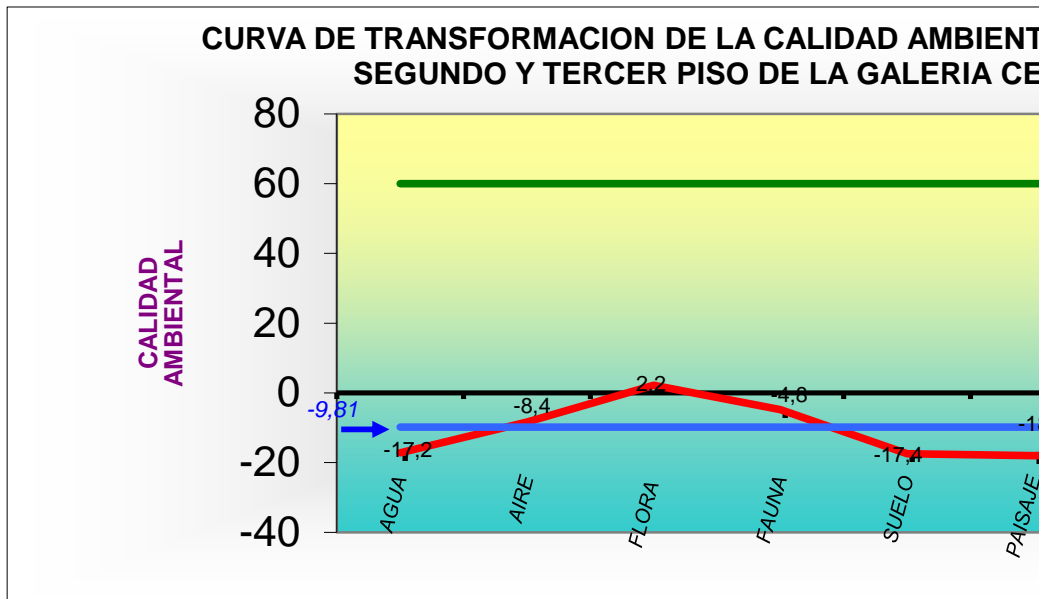

	AGUA	AIRE	FLORA	FAUNA
Calidad ambiental	60	60	60	60
Línea variaciones ambientales	-17,2	-8,4	2,2	-4,8
Variación promedio calidad ambiental	-9,81	-9,81	-9,81	-9,81

SUELO	PAISAJE	SOCIAL	ECONOMIA
60	60	60	60
-17,4	-18	-16,6	23,2
-9,81	-9,81	-9,81	-9,81

**VAL SIN PMA DEL  
CENTRAL**