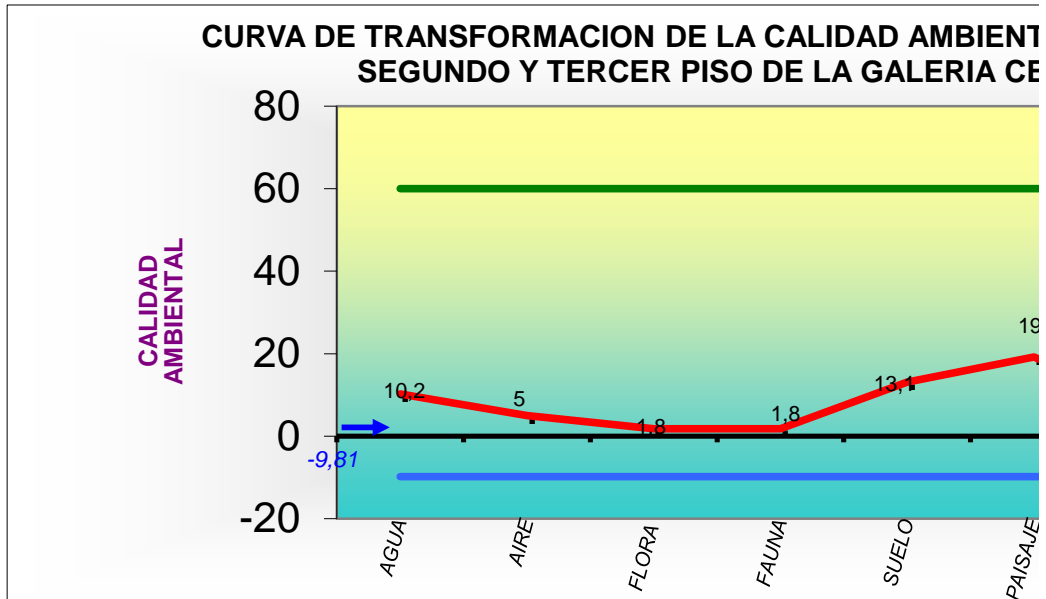

	AGUA	AIRE	FLORA	FAUNA
Calidad ambiental	60	60	60	60
Línea variaciones ambientales	10,2	5	1,8	1,8
Variación promedio calidad ambiental	-9,81	-9,81	-9,81	-9,81

SUELO	PAISAJE	SOCIAL	ECONOMIA
60	60	60	60
13,1	19,2	5,4	23,2
-9,81	-9,81	-9,81	-9,81