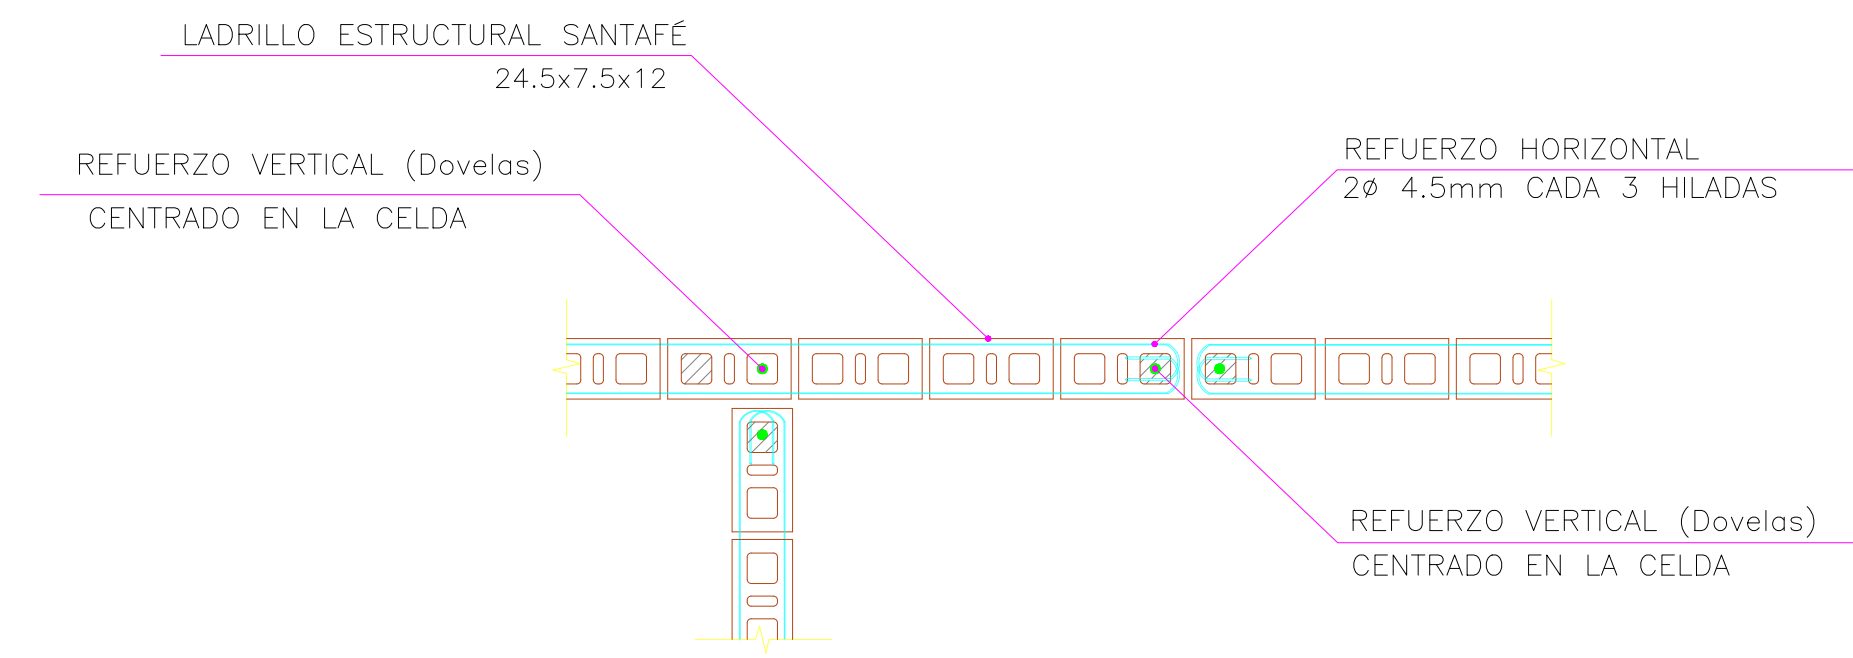

Detalles Mampostería Estructural

DIBUJÓ:

Viviana Rojas
Paula Vargas

EQUIPO DIRECTIVO:

Director: Arq. Armando Lozada
Co director: Arq. Gustavo Murillo

A- 7

ESCALA:
Especificada en el plano

PLANTA GENERAL REFUERZO MUROS
Escala 1:15

DETALLE PLACA ENTREPISO
Escala 1:15

DETALLE MURO
Escala 1:15