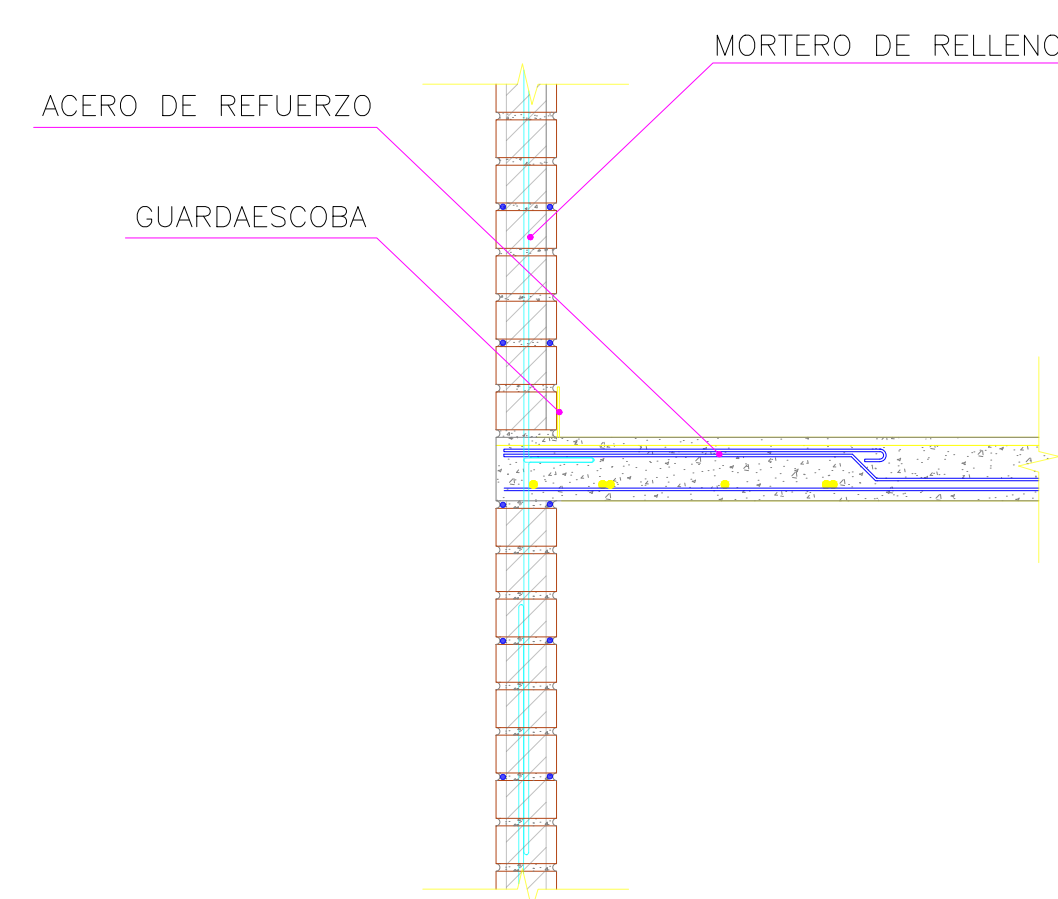

PROYECTO:

DISEÑO DE VIVIENDA DE INTERÉS SOCIAL EN UN CONTEXTO URBANO RURAL

ASIGNATURA:

INSERCIÓN ARQUITECTÓNICA EN CONTEXTOS URBANO REGIONALES II

DISEÑO:

Viviana Rojas
Paula Vargas

LOCALIZACIÓN:

CONTENIDO:

Detalles Mampostería Estructural

DIBUJÓ:

Viviana Rojas
Paula Vargas

EQUIPO DIRECTIVO:

Director: Arq. Armando Lozada
Co director: Arq. Gustavo Murillo

A- 7

ESCALA:
Especificada en el plano

PLANTA GENERAL REFUERZO MUROS
Escala 1:15

DETALLE PLACA ENTREPISO
Escala 1:15

DETALLE MURO
Escala 1:15