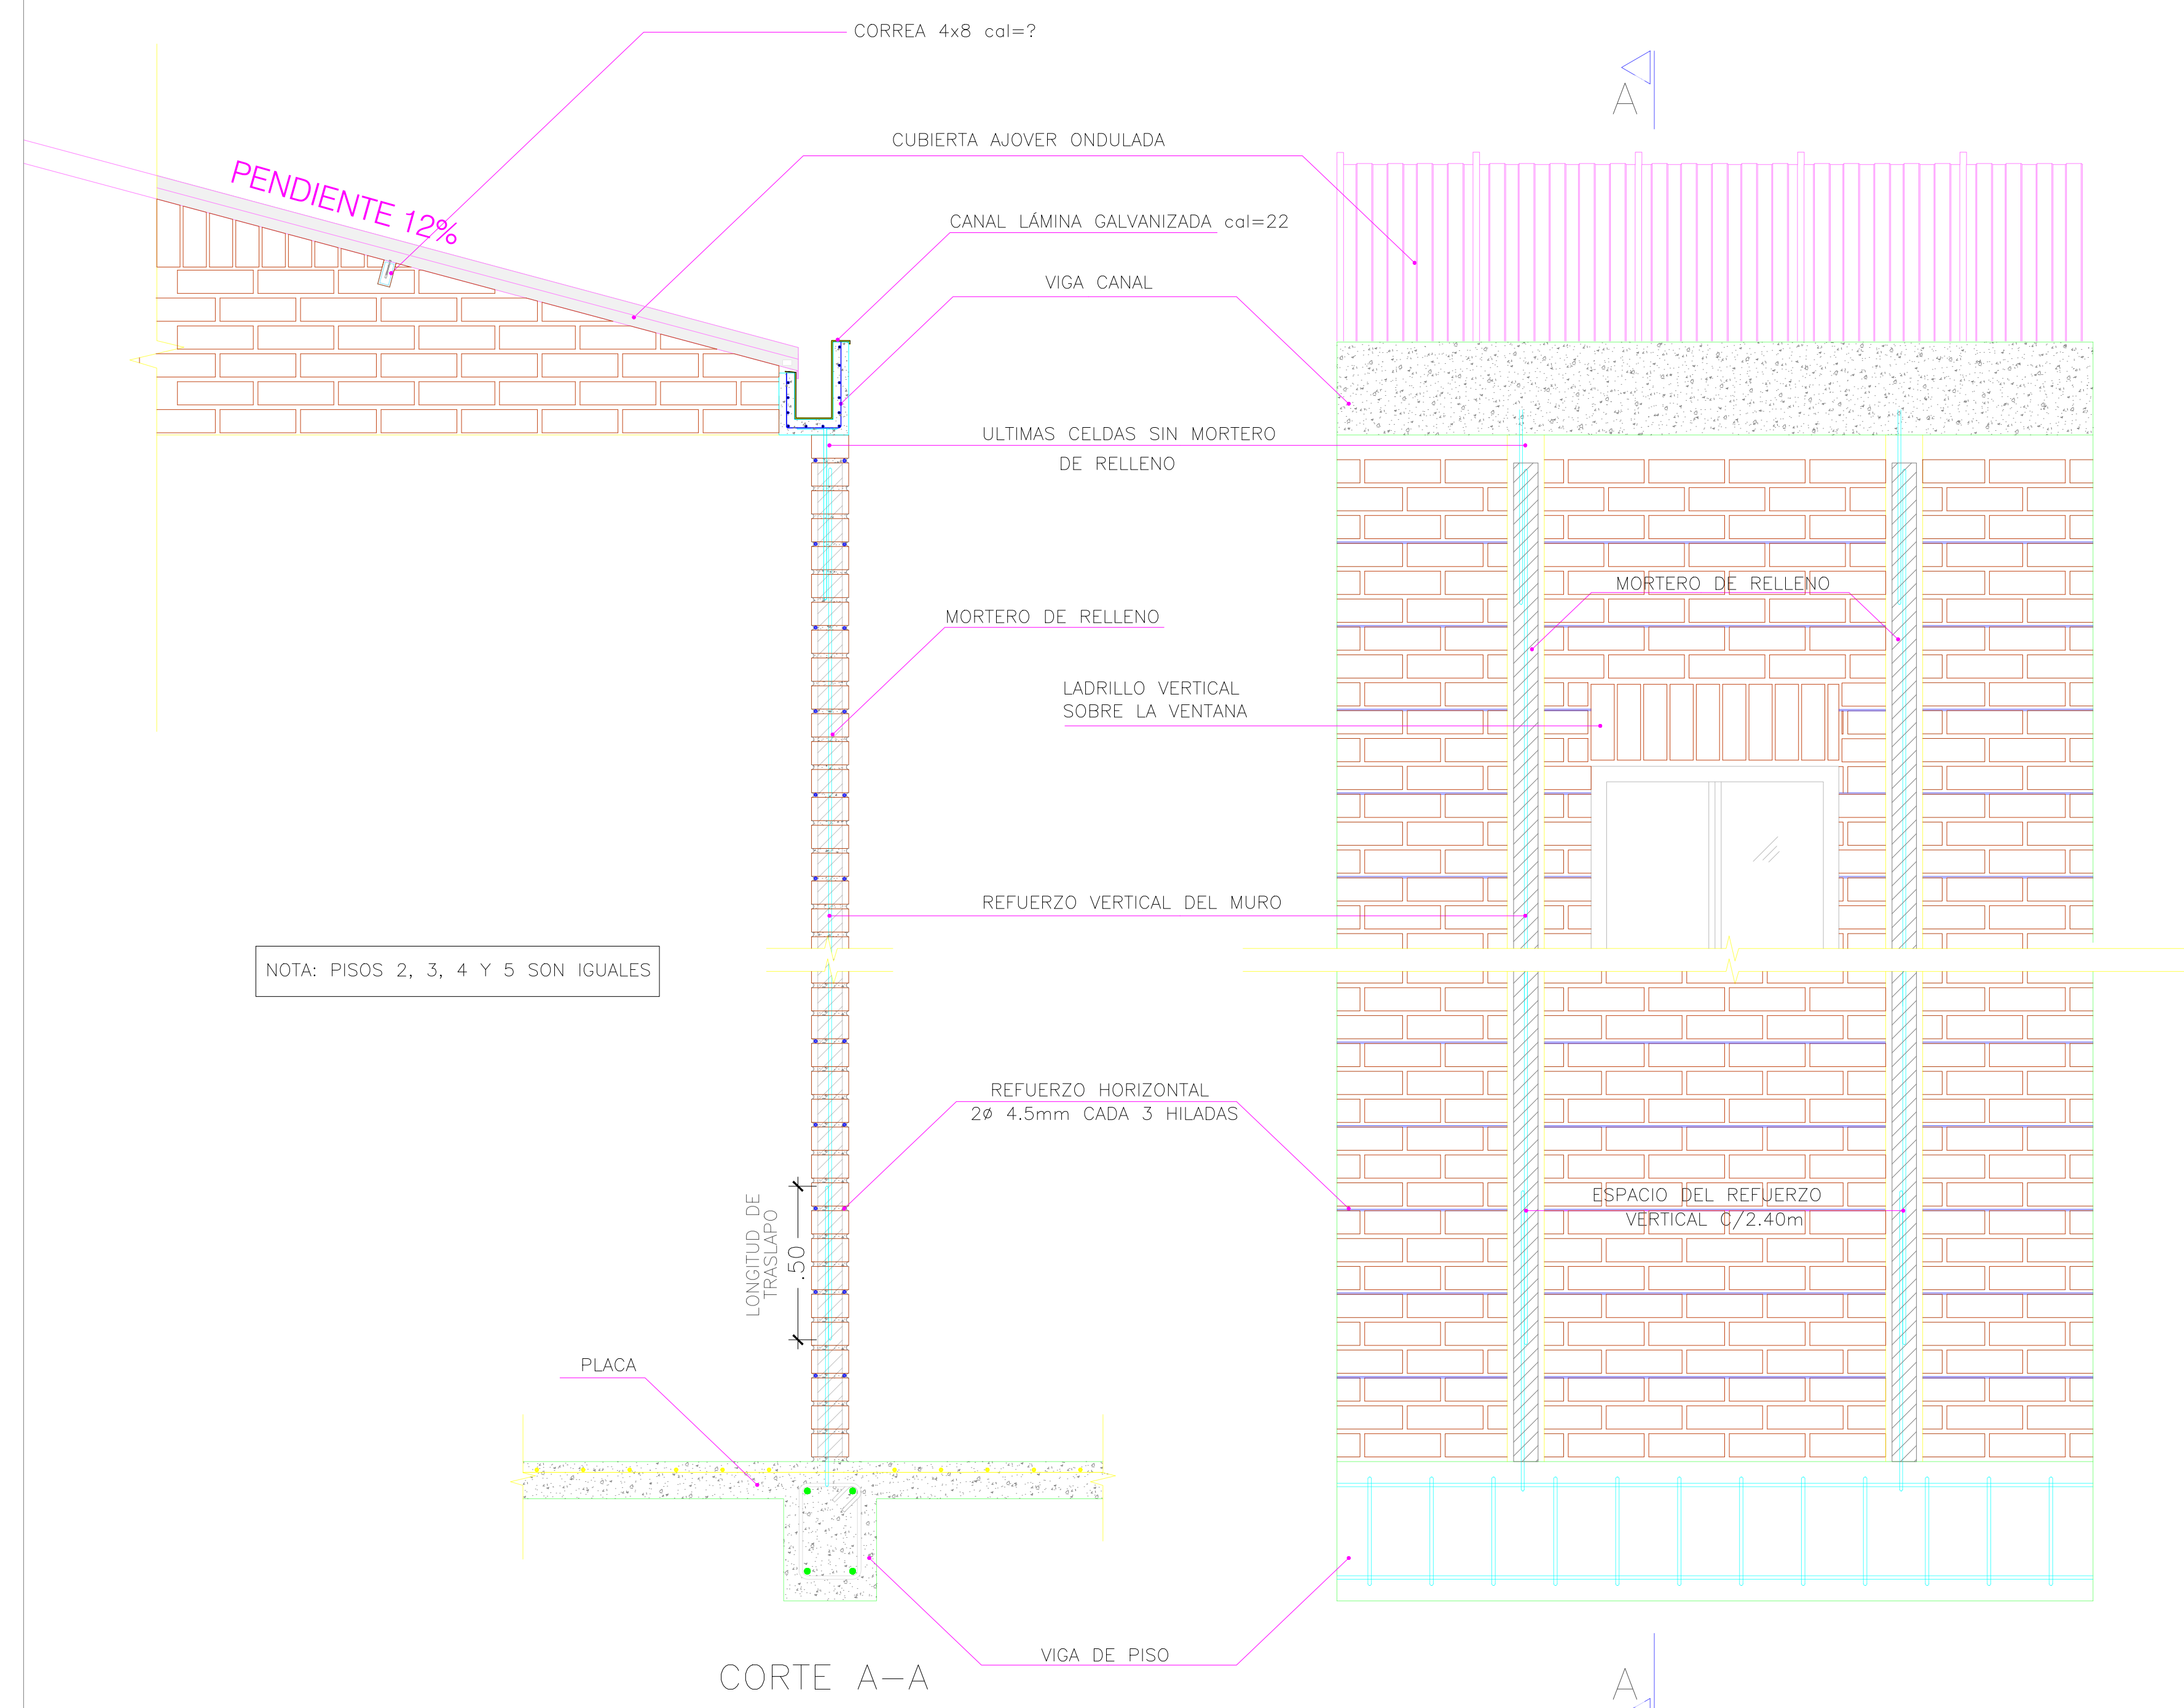

PROYECTO:

DISEÑO DE VIVIENDA DE INTERÉS SOCIAL EN UN CONTEXTO URBANO RURAL

ASIGNATURA:

INSERCIÓN ARQUITECTÓNICA EN CONTEXTOS URBANO REGIONALES II

DISEÑO:

Viviana Rojas
Paula Vargas

LOCALIZACIÓN:

CONTENIDO:

Detalles Mampostería Estructural

DIBUJÓ:

Viviana Rojas
Paula Vargas

EQUIPO DIRECTIVO:

Director: Arq. Armando Lozada
Co director: Arq. Gustavo Murillo

A- 7

ESCALA:
Especificada en el plano

PLANTA GENERAL REFUERZO MUROS
Escala 1:15

DETALLE PLACA ENTREPISO
Escala 1:15

DETALLE MURO
Escala 1:15