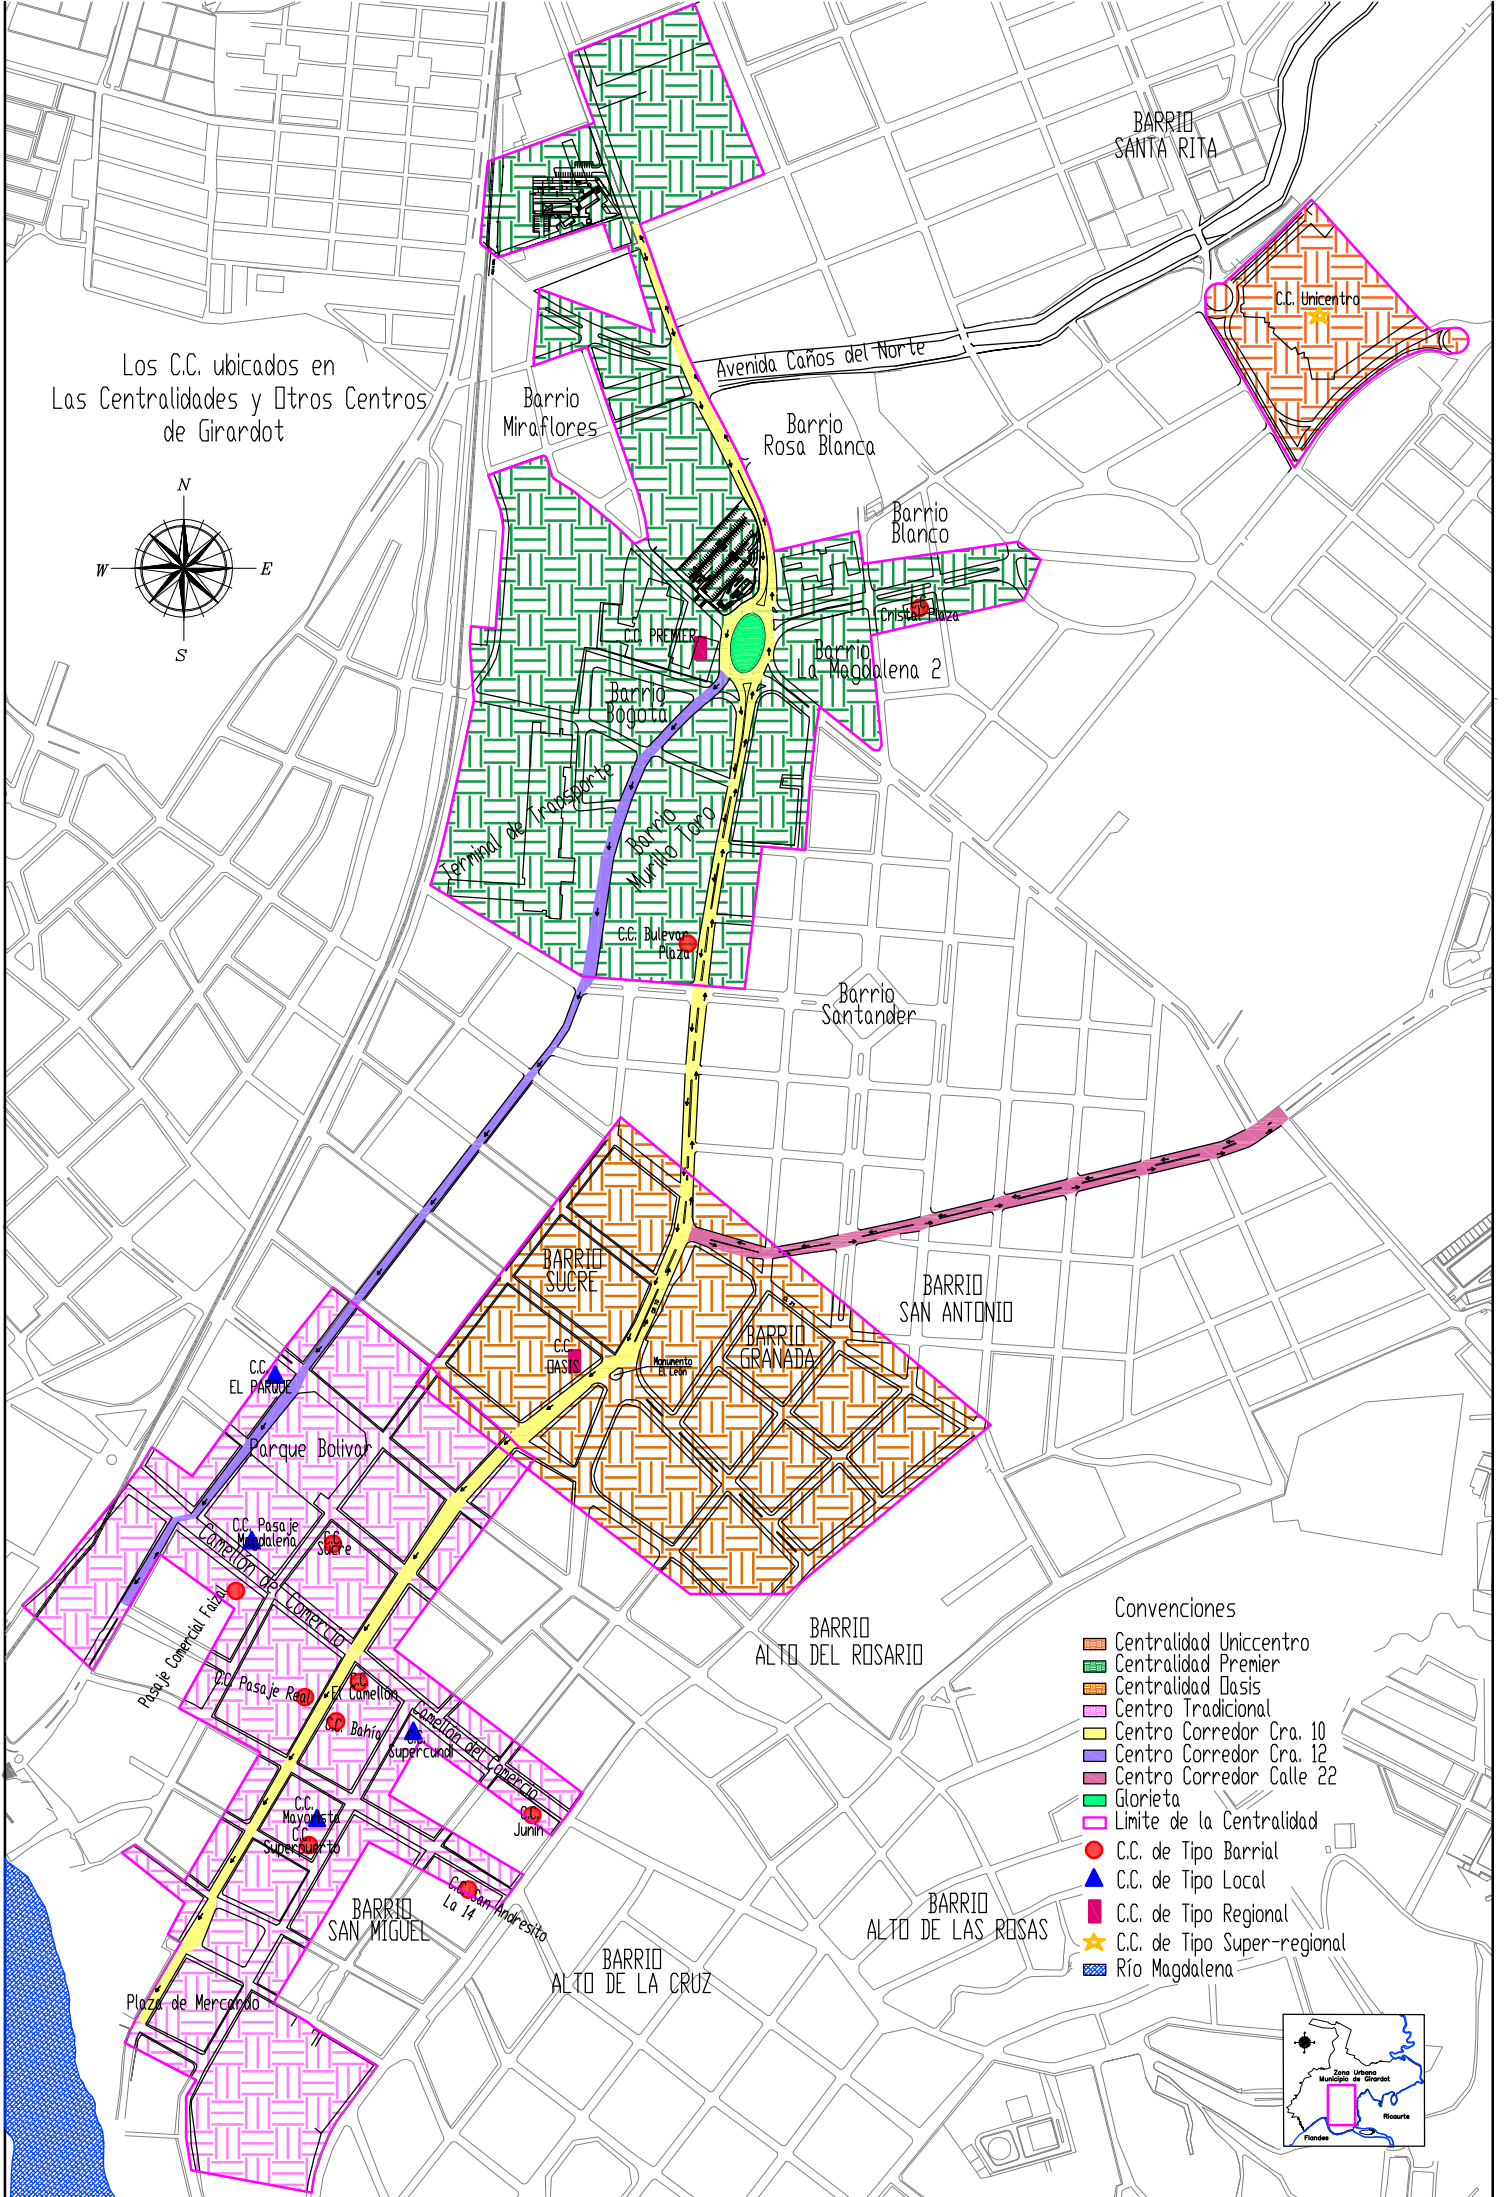

Los C.C. ubicados en
Las Centralidades y Otros Centros
de Girardot

Convenciones

- Centralidad Unicentro
- Centralidad Premier
- Centralidad Oasis
- Centro Tradicional
- Centro Corredor Cra. 10
- Centro Corredor Cra. 12
- Centro Corredor Calle 22
- Glorieta
- Limite de la Centralidad
- C.C. de Tipo Barrial
- C.C. de Tipo Local
- C.C. de Tipo Regional
- C.C. de Tipo Super-regional
- Río Magdalena