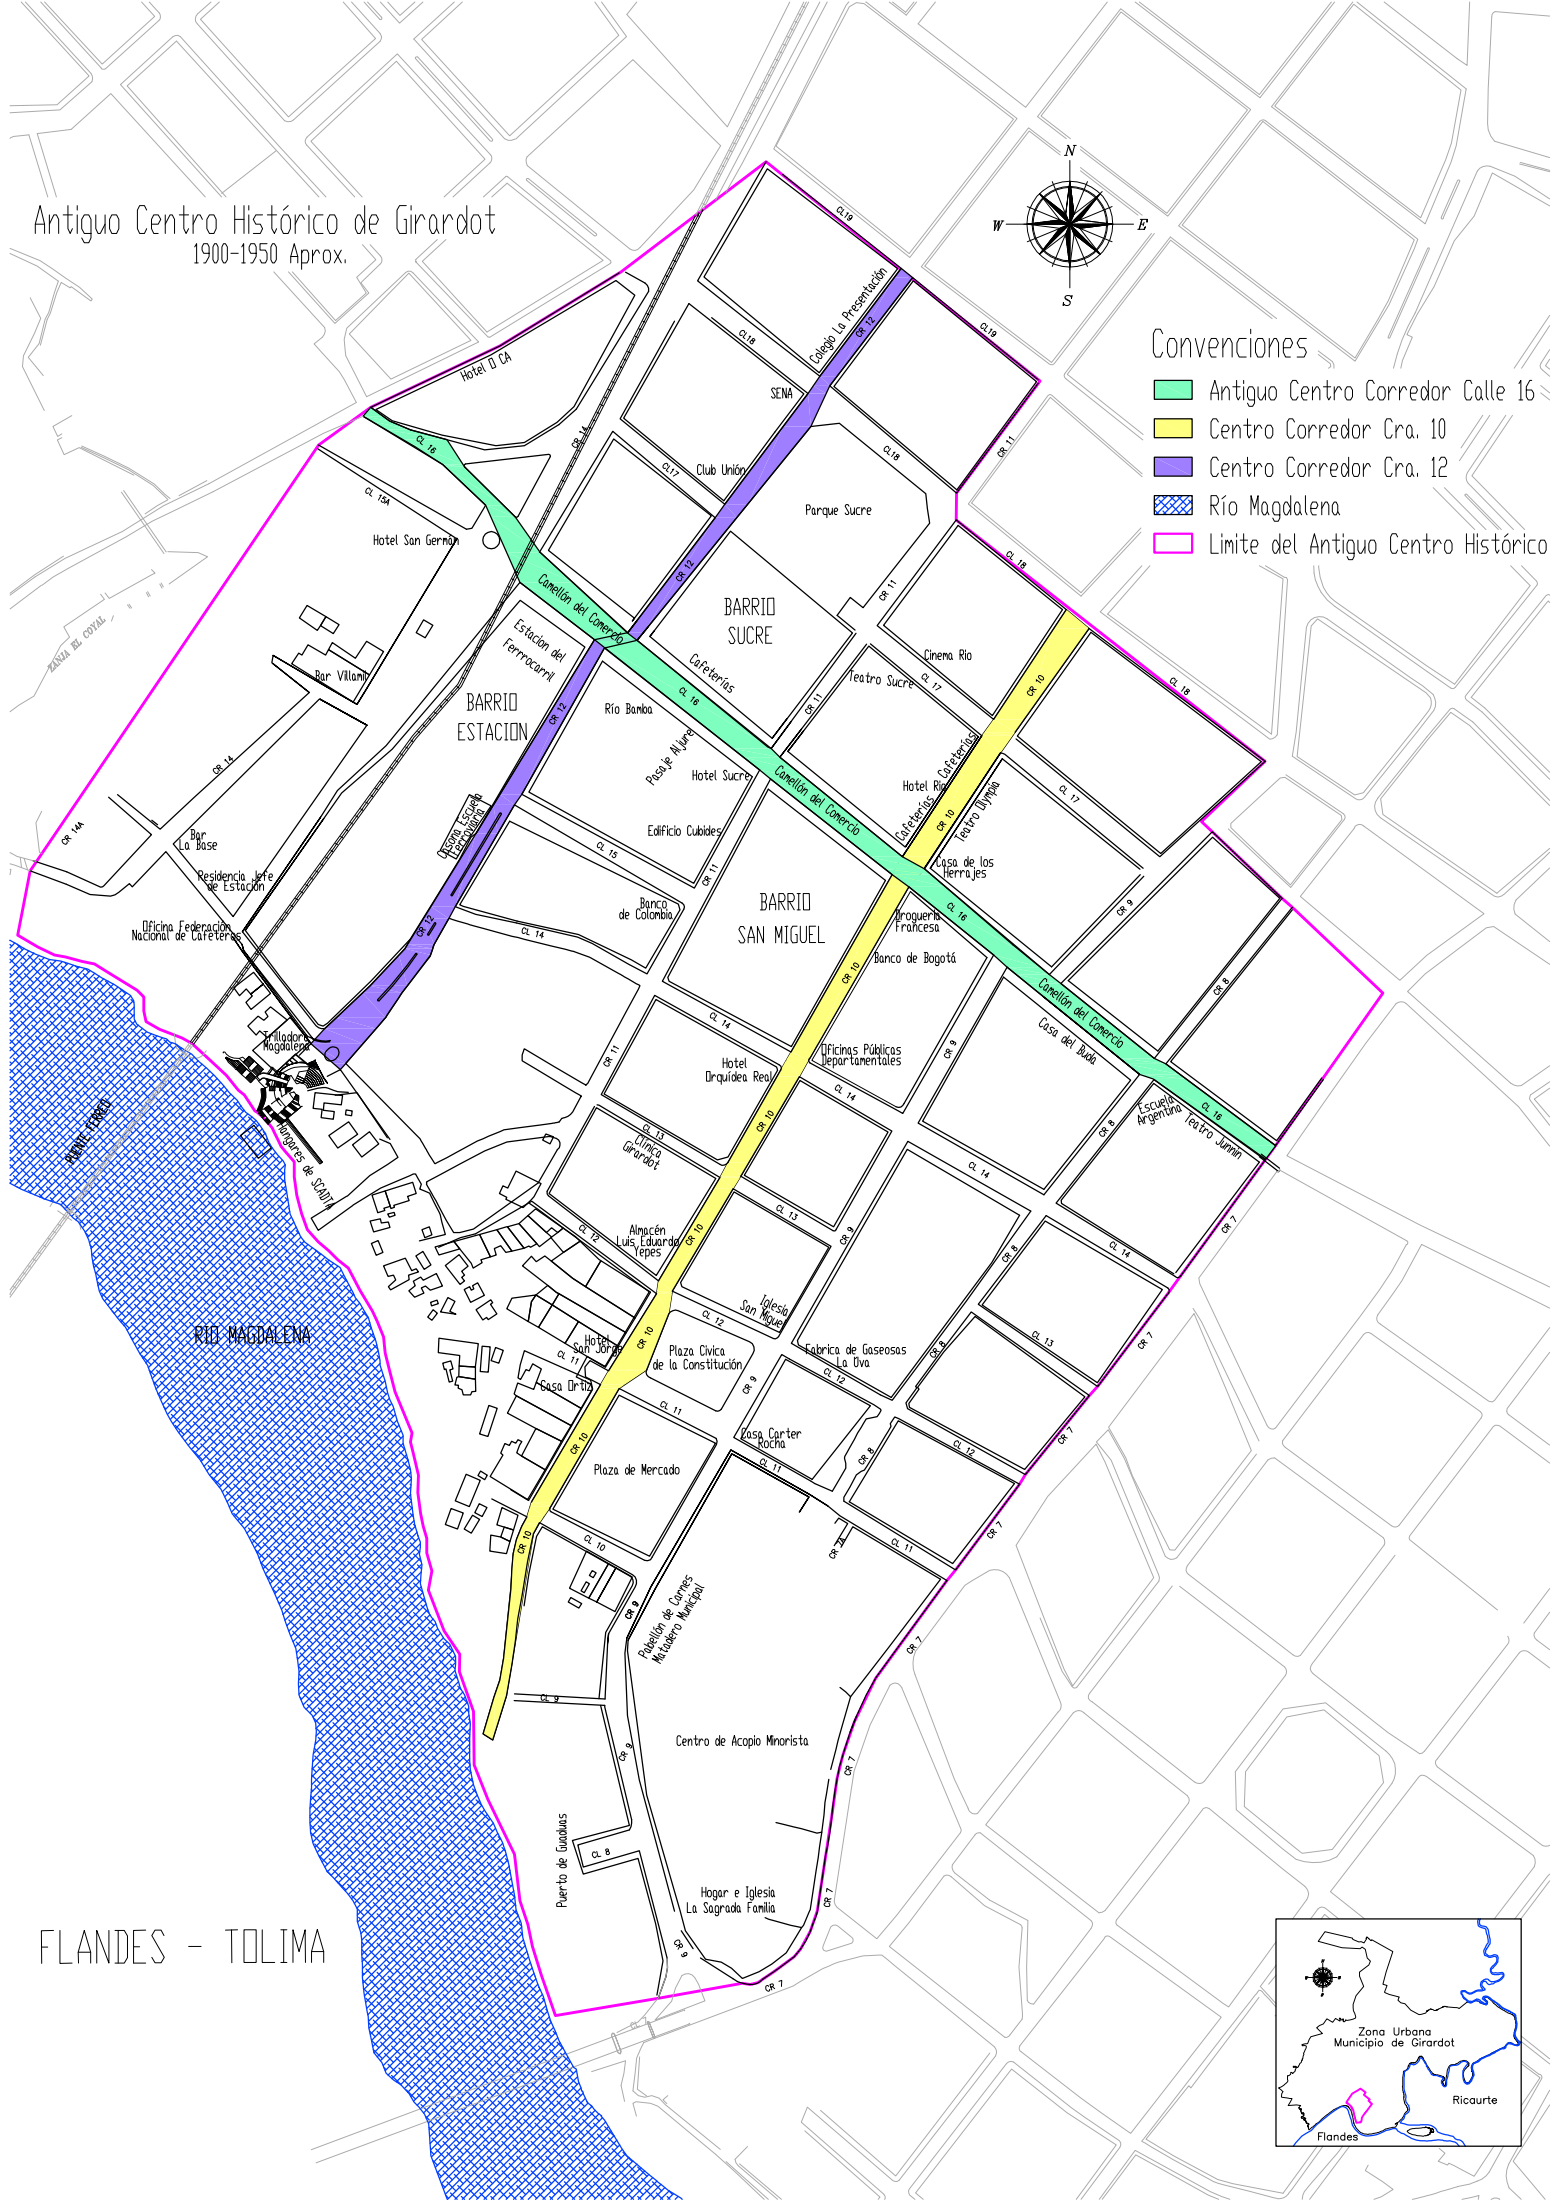

Antiguo Centro Histórico de Girardot 1900-1950 Aprox.

Convenciones

- Antiguo Centro Corredor Calle 16
- Centro Corredor Cra. 10
- Centro Corredor Cra. 12
- Río Magdalena
- Limite del Antiguo Centro Histórico

FLANDES - TOLIMA