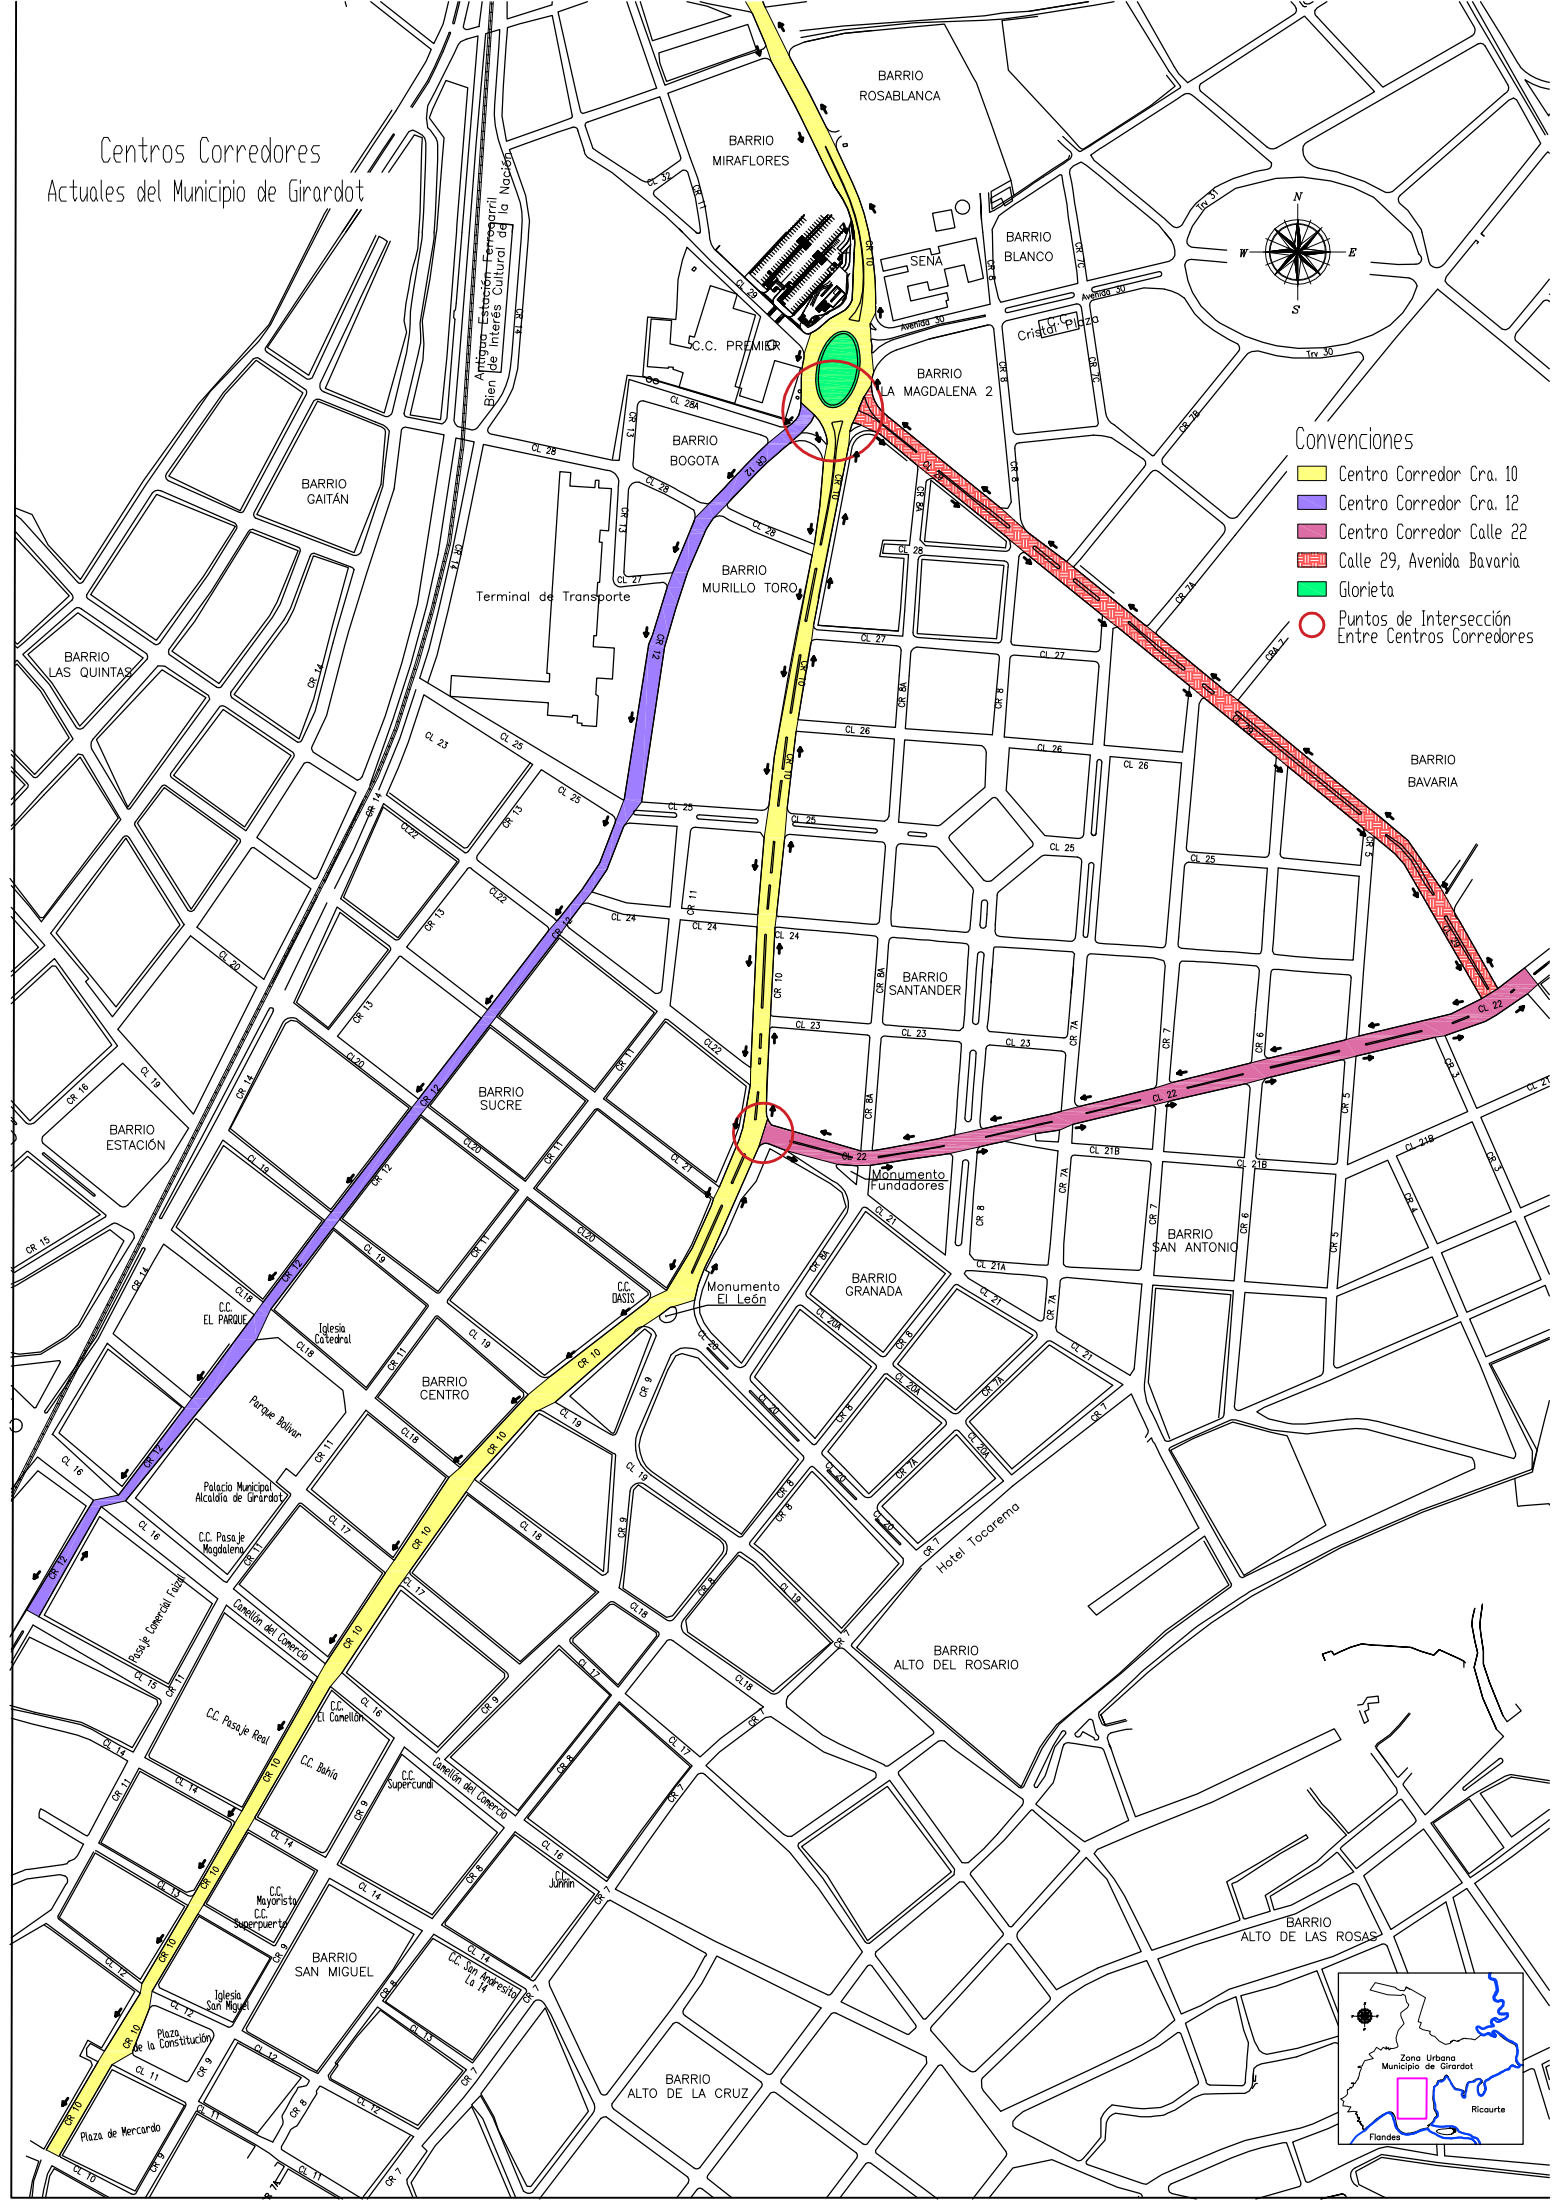

Centros Corredores Actuales del Municipio de Girardot

- Convenciones**
- Centro Corredor Cra. 10
 - Centro Corredor Cra. 12
 - Centro Corredor Calle 22
 - Calle 29, Avenida Bavaria
 - Glorieta
 - Puntos de Intersección Entre Centros Corredores