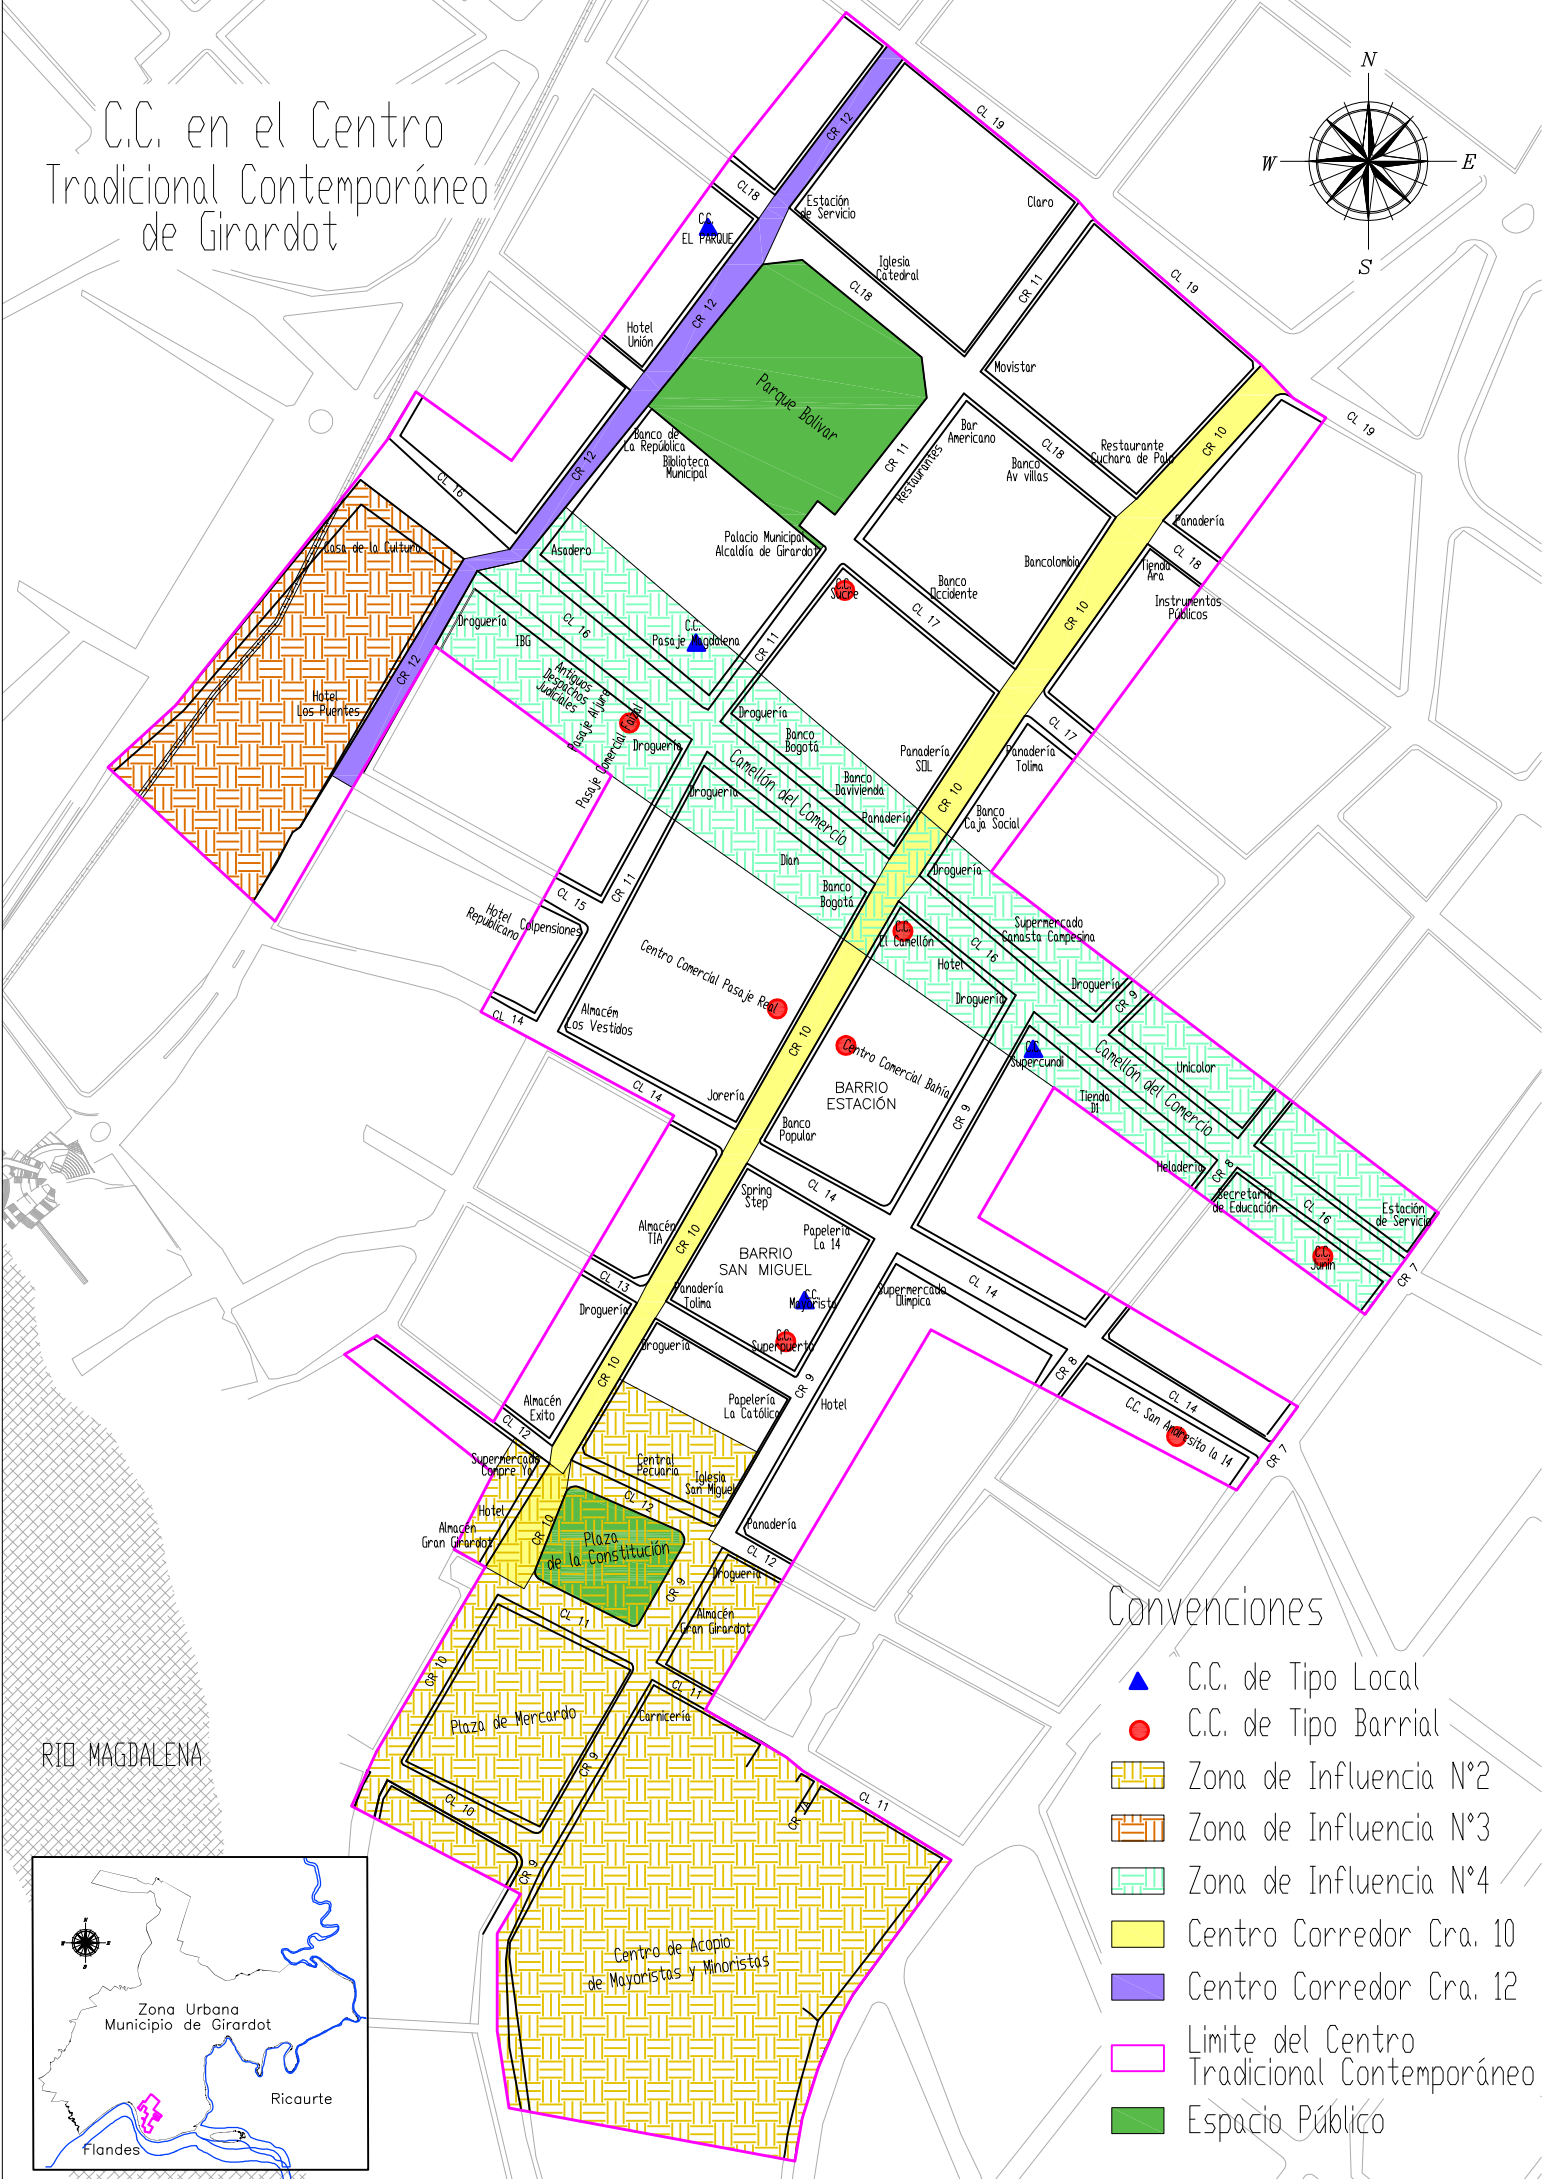

C.C. en el Centro Tradicional Contemporáneo de Girardot

Convenciones

- ▲ C.C. de Tipo Local
- C.C. de Tipo Barrial
- Zona de Influencia N°2
- Zona de Influencia N°3
- Zona de Influencia N°4
- Centro Corredor Cra. 10
- Centro Corredor Cra. 12
- Limite del Centro Tradicional Contemporáneo
- Espacio Público

RÍO MAGDALENA