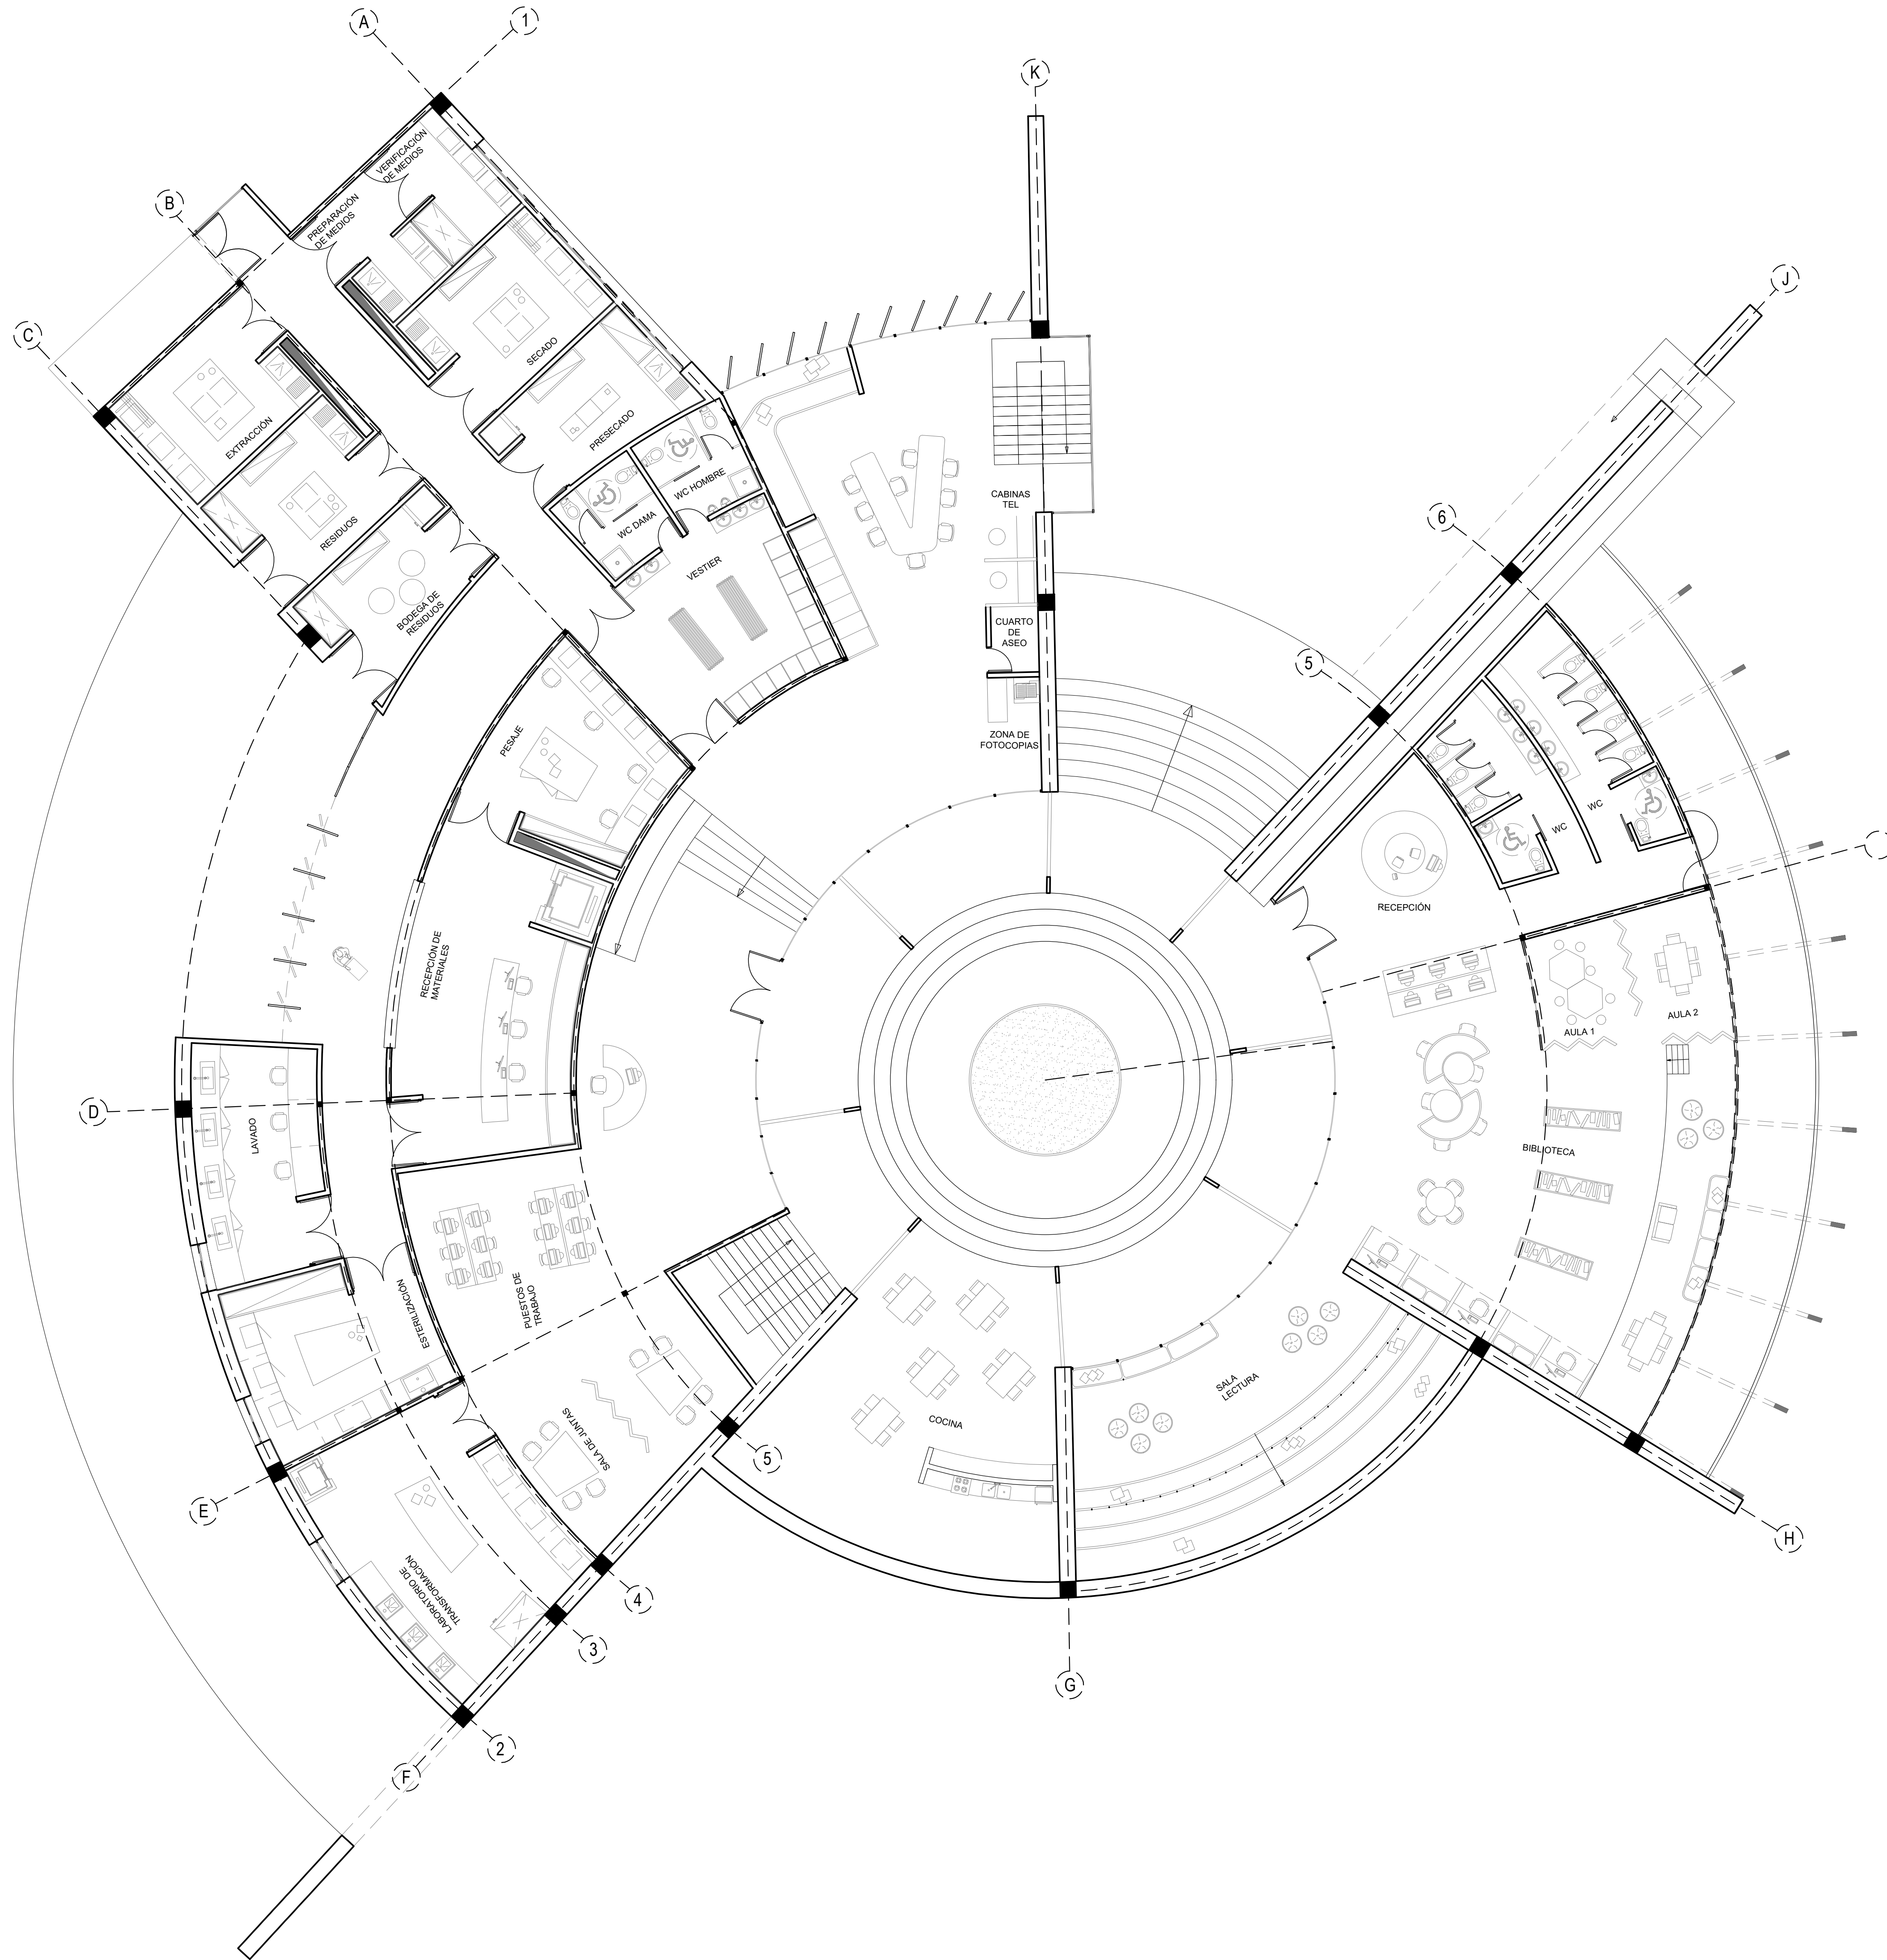

P002

Sótano 2

Plano

Centro científico Nasa

Localización | Toribío, Cauca

Fecha | 2018
Escala | Indicada

UP **Arquitectura**
UNIVERSIDAD **Piloto** Facultad de
DE COLOMBIA **Arquitectura y Artes**

Centro Científico Regional
Nasa

Diseño:
Sebastián Álvarez Lozano
Valentina Torres Monroy
Carolina Escobar Saavedra

Director:
Luis Leonardo García Guevara

Seminarista:
Sergio Antonio Perea Restrepo

Asesores:
María Ximena Manrique Niño
Carlos Leonardo Abril Herrera
Juan Antonio Barbosa Páez

PLANTA ESC 1:100